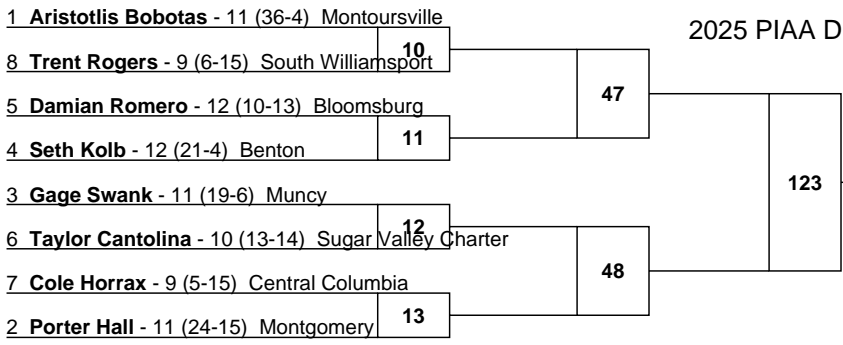

2025 PIAA District 4 AA Central Section

AA
107

2025 PIAA District 4 AA Central Section

AA
114

2025 PIAA District 4 AA Central Section

AA
121

2025 PIAA District 4 AA Central Section

AA
127

1 **Chase Shaner** - 12 (32-7) Hughesville

2025 PIAA District 4 AA Central Section

AA

133

5 **Jonah Caputo** - 10 (6-9) South Williamsport

4 **Daniel Sleiman** - 10 (17-9) Benton

3 **A. J. Kroft** - 11 (25-11) Montgomery