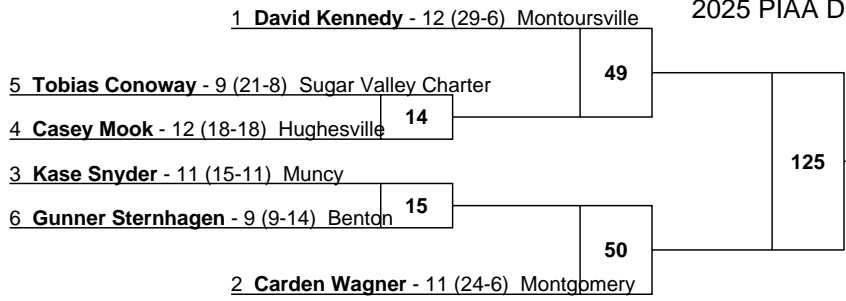

2025 PIAA District 4 AA Central Section

AA
107

2025 PIAA District 4 AA Central Section

AA
114

2025 PIAA District 4 AA Central Section

AA
121

2025 PIAA District 4 AA Central Section

AA
127

1 **Chase Shaner** - 12 (32-7) Hughesville

2025 PIAA District 4 AA Central Section

AA

133

5 **Jonah Caputo** - 10 (6-9) South Williamsport

4 **Daniel Sleiman** - 10 (17-9) Benton

3 **A. J. Kroft** - 11 (25-11) Montgomery