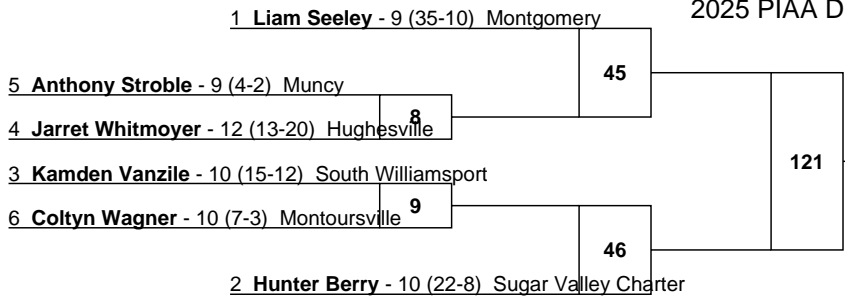

2025 PIAA District 4 AA Central Section

AA
107

2025 PIAA District 4 AA Central Section

AA
114

2025 PIAA District 4 AA Central Section

AA
121

2025 PIAA District 4 AA Central Section

AA
127

1 **Chase Shaner** - 12 (32-7) Hughesville

2025 PIAA District 4 AA Central Section

AA

133

5 **Jonah Caputo** - 10 (6-9) South Williamsport

4 **Daniel Sleiman** - 10 (17-9) Benton

3 **A. J. Kroft** - 11 (25-11) Montgomery