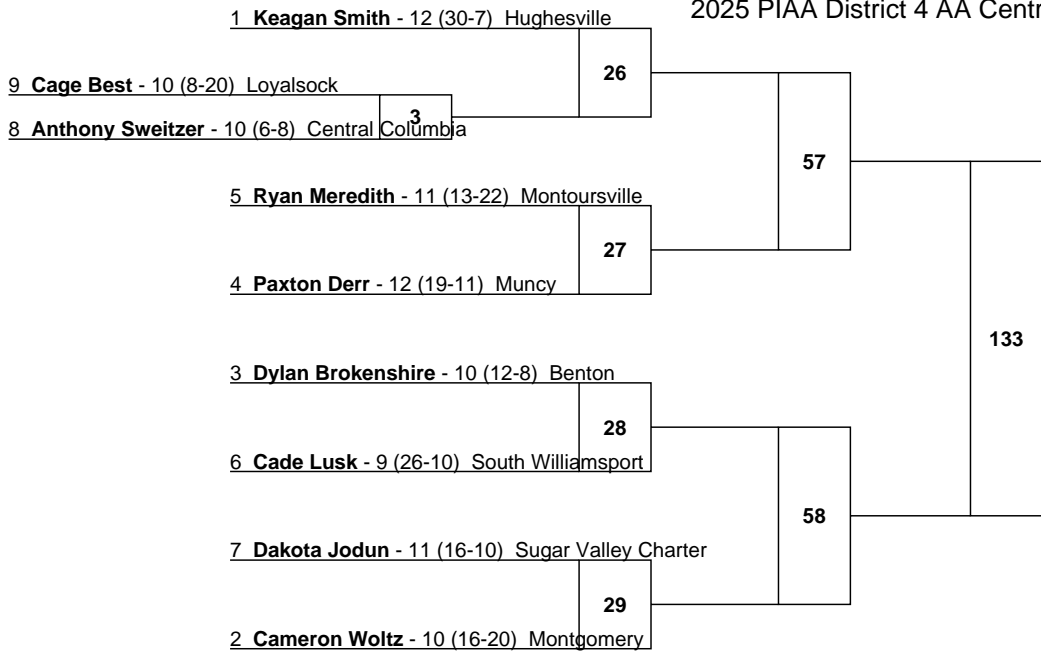

2025 PIAA District 4 AA Central Section

AA
152