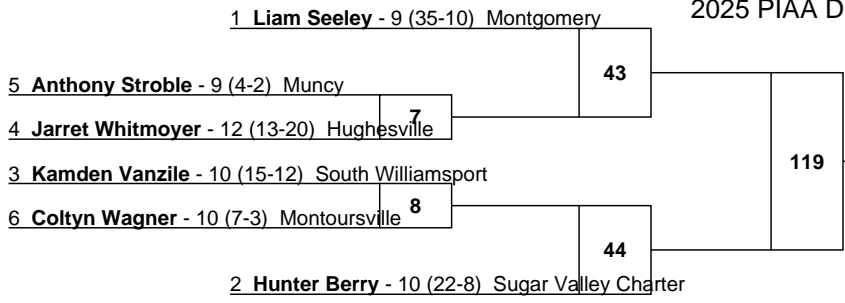

2025 PIAA District 4 AA Central Section

AA
107

2025 PIAA District 4 AA Central Section

AA
114

2025 PIAA District 4 AA Central Section

AA
121

2025 PIAA District 4 AA Central Section

AA
127

1 **Chase Shaner** - 12 (32-7) Hughesville

2025 PIAA District 4 AA Central Section

AA

133

5 **Jonah Caputo** - 10 (6-9) South Williamsport

4 **Daniel Sleiman** - 10 (17-9) Benton

3 **A. J. Kroft** - 11 (25-11) Montgomery