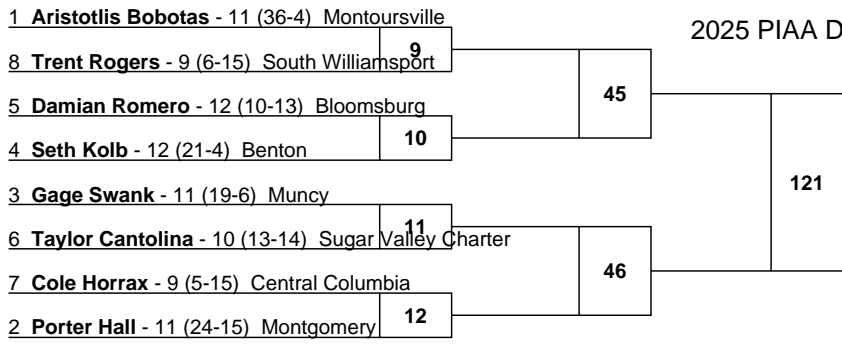

2025 PIAA District 4 AA Central Section

AA
107

2025 PIAA District 4 AA Central Section

AA
114

2025 PIAA District 4 AA Central Section

AA
121

2025 PIAA District 4 AA Central Section

AA
127

1 **Chase Shaner** - 12 (32-7) Hughesville

2025 PIAA District 4 AA Central Section

AA

133

5 **Jonah Caputo** - 10 (6-9) South Williamsport

4 **Daniel Sleiman** - 10 (17-9) Benton

3 **A. J. Kroft** - 11 (25-11) Montgomery