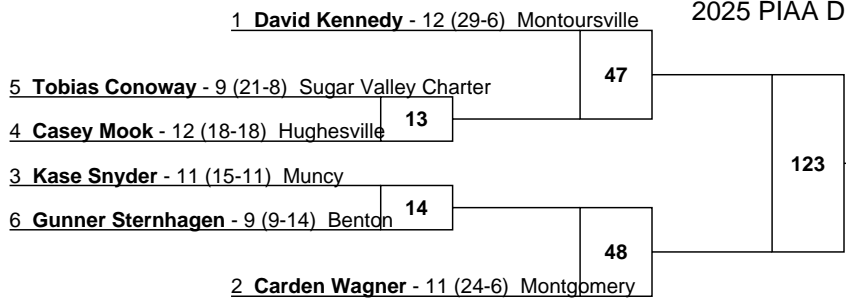

2025 PIAA District 4 AA Central Section

AA
107

2025 PIAA District 4 AA Central Section

AA
114

2025 PIAA District 4 AA Central Section

AA
121

2025 PIAA District 4 AA Central Section

AA
127

1 **Chase Shaner** - 12 (32-7) Hughesville

2025 PIAA District 4 AA Central Section

AA

133

5 **Jonah Caputo** - 10 (6-9) South Williamsport

4 **Daniel Sleiman** - 10 (17-9) Benton

3 **A. J. Kroft** - 11 (25-11) Montgomery