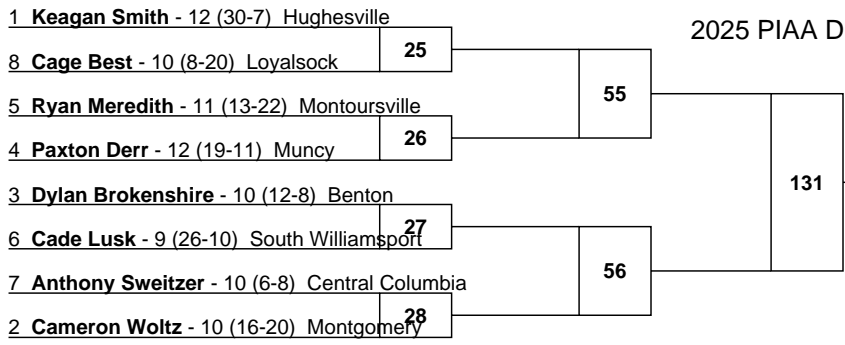

L22

91

L54

L23

74

L24

92

L53

128

L91

109

L92

2025 PIAA District 4 AA Central Section

AA
152

1 **Hayden Harvey** - 10 (32-7) Montoursville

2025 PIAA District 4 AA Central Section

AA

160

5 **Thayne Jeffries** - 12 (8-4) Sugar Valley Charter

57

4 **Crue Chipeleski** - 12 (8-5) Central Columbia

29

3 **Reidon Felix** - 11 (17-18) Montgomery

30