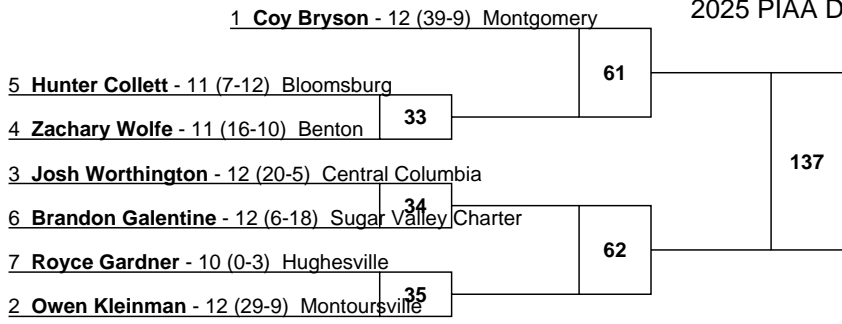

4 **Cole Gerber** - 9 (21-12) South Williamsport

135

3 **Hunter Dieterick** - 12 (15-7) Central Columbia

60

2 **Wyatt Gavitt** - 12 (31-12) Hughesville

L32

97

L60

134

L59

L97

112

L

2025 PIAA District 4 AA Central Section

AA
189

2025 PIAA District 4 AA Central Section