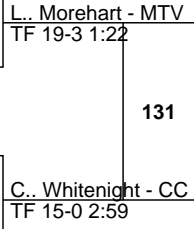

BYE C.. Whitenight - CC
BYE

L BYE

L33 E.. Hugar - MTG E.. Hugar - MTG
BYE 92 E.. Hugar - MTG

L BYE

L BYE

L92 K.. Mincer - SV K.. Mincer - SV

BYE 105 5th

L BYE