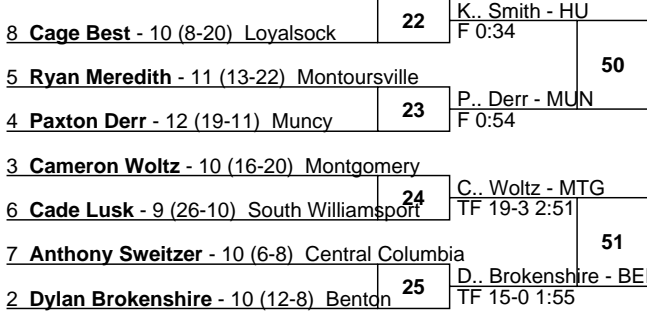

2025 PIAA District 4 AA Central Section

AA

152

1 **Keagan Smith** - 12 (30-7) Hughesville