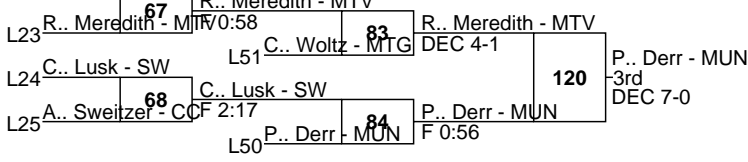

K.. Smith - HU
-1st
DEC 7-1

L22 C.. Best - LOY