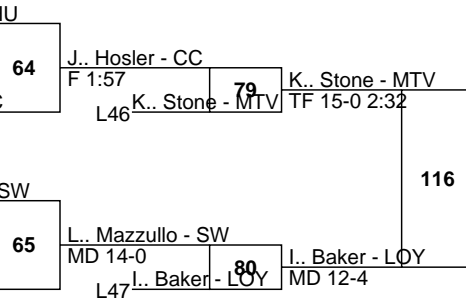

BYE J.. Hosler - CC

BYE J.. Hosler - CC

BYE L.. Mazzullo - SW

BYE L.. Mazzullo - SW

BYE C.. Smith - BL

BYE C.. Smith - BL

BYE

J.. Hosler - CC TF 15-0 2:32

L.. Mazzullo - SW MD 12-4

L.. Mazzullo - SW MD 12-4

2025 PIAA District 4 AA Central Section

AA
145

1 **Max Furman** - 10 (33-12) Montgomery

BYE	M.. Furman - MTG
	BYE

5 **Julius Serrano** - 10 (19-9) Bloomsburg