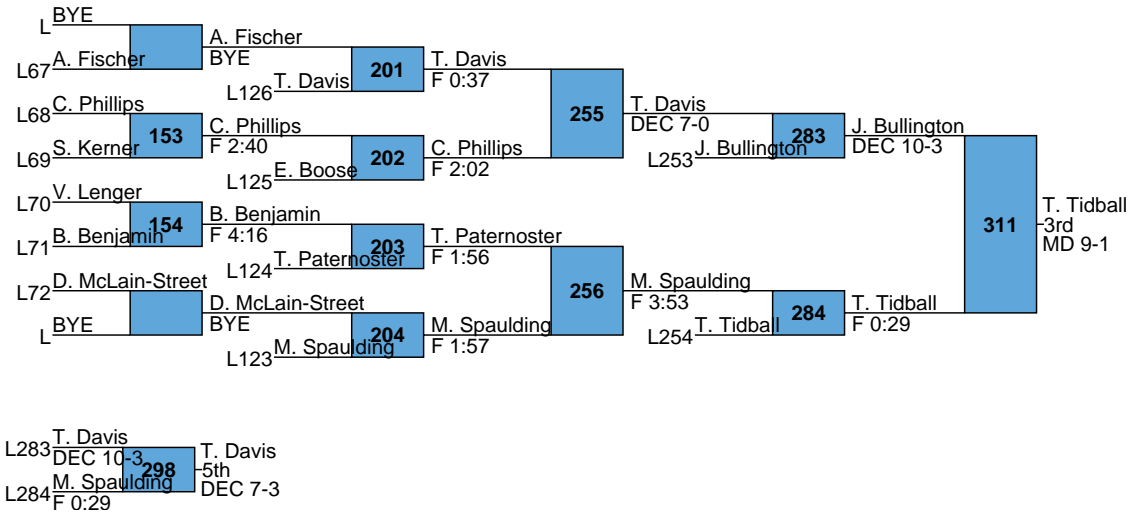

PIAA NW AAA Regional

AAA

215