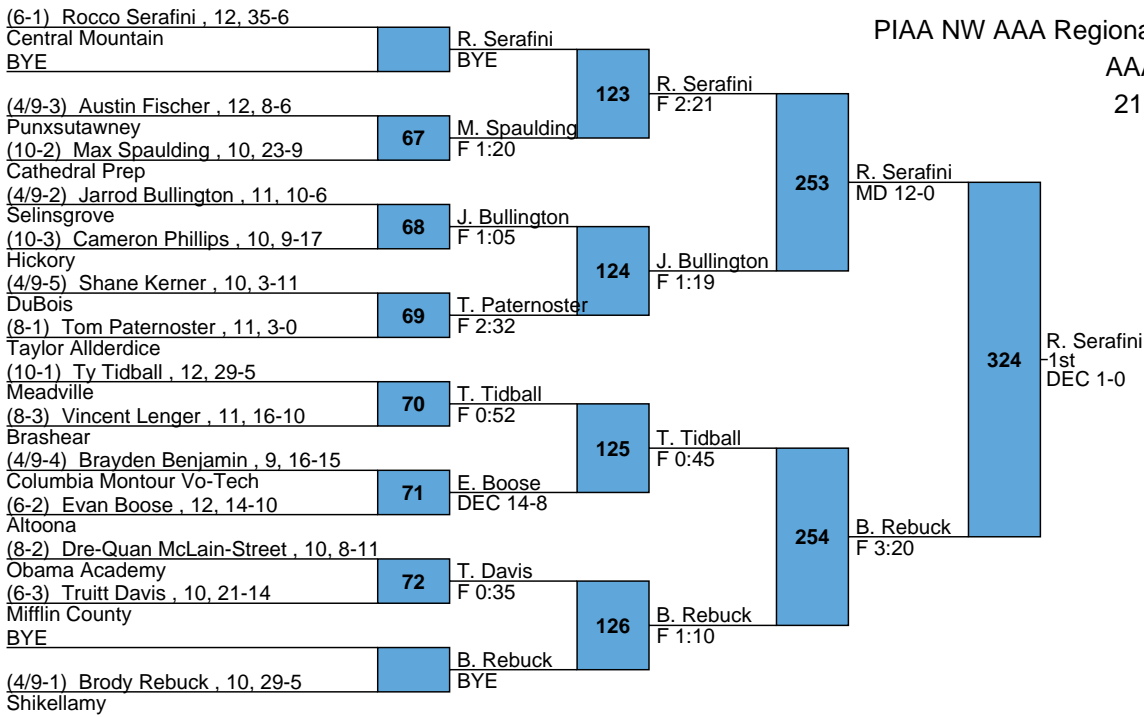

PIAA NW AAA Regional

AAA

215