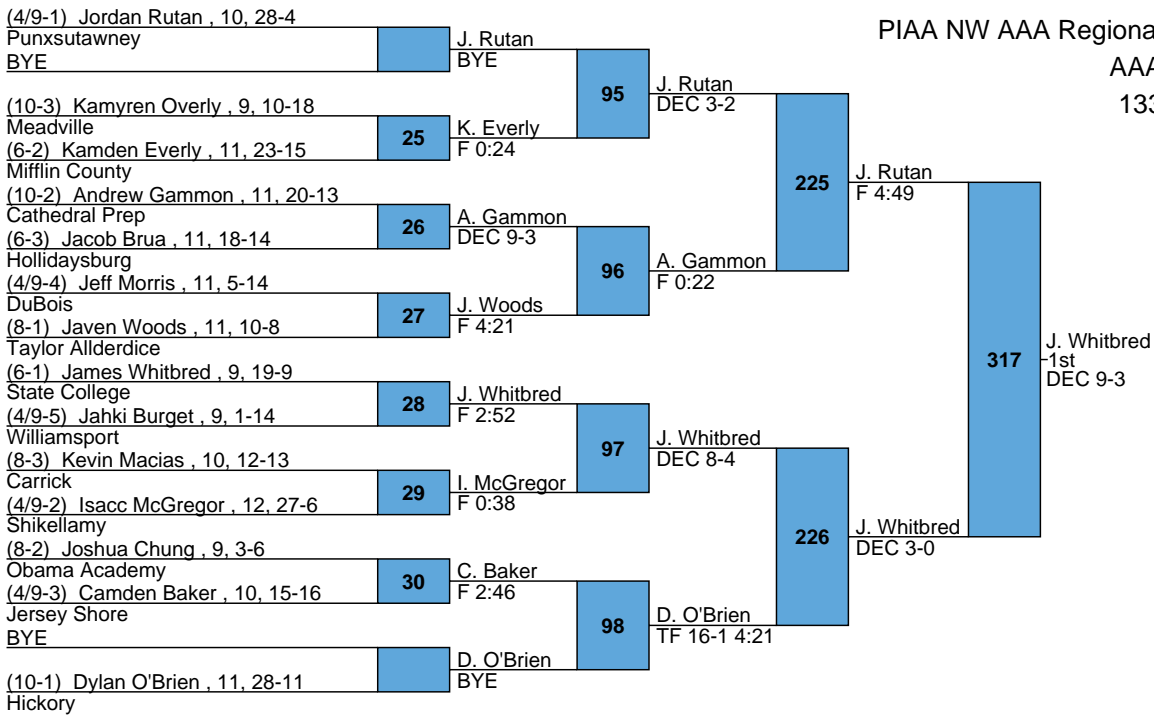

PIAA NW AAA Regional

AAA

133