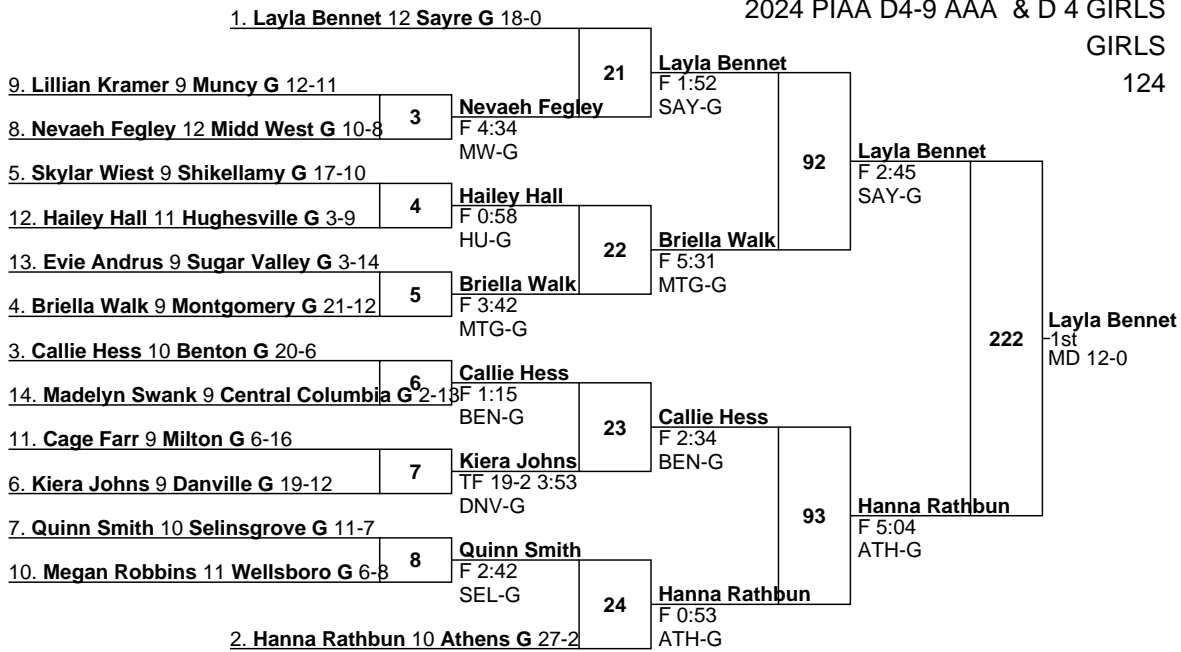

2024 PIAA D4-9 AAA & D 4 GIRLS

GIRLS

124