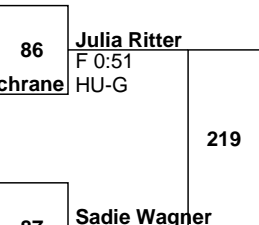

14

**Skylar Hunter**

F 0:23  
MTG-G

218

**Ariahna Moore**

-1st  
F 2:33

3. **Mikayla Martin** 9 **Selinsgrove G** 9-8

85

**Ariahna Moore**

F 0:48  
HU-G

2. **Ariahna Moore** 9 **Hughesville G** 18-9

**Kaylee Johnson**

L14 ATH-G

163

**Mikayla Martin**

F 2:33  
SEL-G

L85 SEL-G

193

**Mikayla Martin**

-3rd  
F 2:18

**Skylar Hunter**

L84 MTG-G

2024 PIAA D4-9 AAA & D 4 GIRLS

GIRLS

106

1. **Julia Ritter** 9 **Hughesville G** 18-9

5. **Haley Stahl** 12 **Williamsport G** 5-7

4. **Kennedy Cochrane** 9 **Sayre G** 9-10

15

**Kennedy Cochrane**  
F 1:02  
SAY-G

**Julia Ritter**  
F 0:51  
HU-G