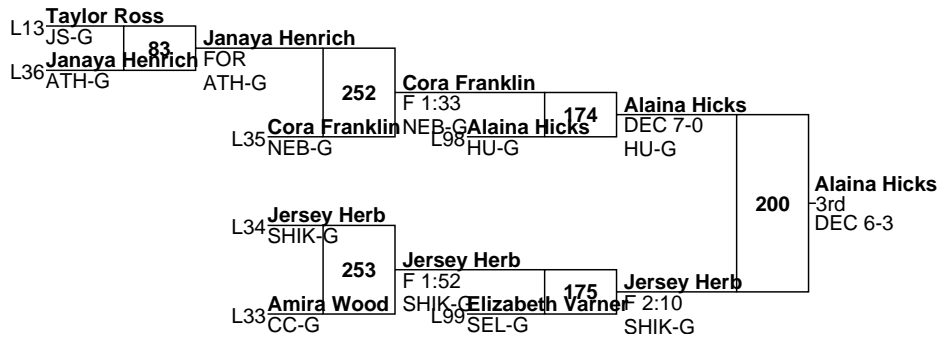

GIRLS

136

2024 PIAA D4-9 AAA & D 4 GIRLS

GIRLS

142

1. Marissa Rumsey 12 Williamsport G 24-1

			<b>100</b>	<b>Marissa Rumsey</b> F 0:40 WMPT-G	<b>226</b> -1st F 0:56
5. <u>Jadelyn Sarviss</u> 10 <u>Danville G</u> 10-12					
4. <u>Jennifer Scheller</u> 10 <u>Shikellamy G</u> 7-8	<b>37</b>	<b>Jadelyn Sarviss</b> F 2:12 DNV-G			
3. <u>Kayl Dreckman</u> 9 <u>Central Columbia G</u> 13-7					
6. <u>Tatianna Myers</u> 9 <u>Selinsgrove G</u> 4-10	<b>38</b>	<b>Kayl Dreckman</b> F 1:11 CC-G	<b>101</b>	<b>Addison Dangle</b> F 3:08 JS-G	
2. <u>Addison Dangle</u> 9 <u>Jersey Shore G</u> 9-4					

L37	<b>Jennifer Scheller</b> SHIK-G				
		<b>176</b>	<b>Kayl Dreckman</b> F 3:56 CC-G		
L101	<b>Kayl Dreckman</b> CC-G			<b>201</b>	<b>Jadelyn Sarviss</b> -3rd F 1:46
L38	<b>Tatianna Myers</b> SEL-G				
		<b>177</b>	<b>Jadelyn Sarviss</b> F 1:46 DNV-G		
L100	<b>Jadelyn Sarviss</b> DNV-G				