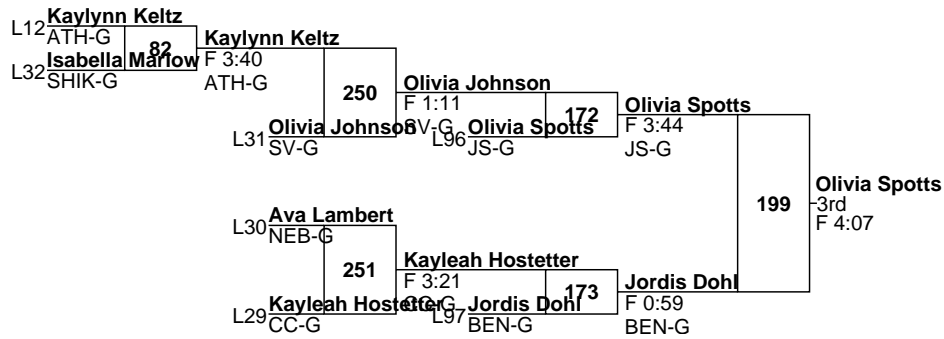

CC-G

2024 PIAA D4-9 AAA & D 4 GIRLS

GIRLS

124

2024 PIAA D4-9 AAA & D 4 GIRLS

GIRLS

130

2024 PIAA D4-9 AAA & D 4 GIRLS

GIRLS

136

2024 PIAA D4-9 AAA & D 4 GIRLS

GIRLS

142

1. Marissa Rumsey 12 Williamsport G 24-1

			<b>100</b>	<b>Marissa Rumsey</b> F 0:40 WMPT-G	<b>226</b> -1st F 0:56
5. <u>Jadelyn Sarviss</u> 10 <u>Danville G</u> 10-12					
4. <u>Jennifer Scheller</u> 10 <u>Shikellamy G</u> 7-8	<b>37</b>	<b>Jadelyn Sarviss</b> F 2:12 DNV-G			
3. <u>Kayl Dreckman</u> 9 <u>Central Columbia G</u> 13-7					
6. <u>Tatianna Myers</u> 9 <u>Selinsgrove G</u> 4-10	<b>38</b>	<b>Kayl Dreckman</b> F 1:11 CC-G	<b>101</b>	<b>Addison Dangle</b> F 3:08 JS-G	
2. <u>Addison Dangle</u> 9 <u>Jersey Shore G</u> 9-4					