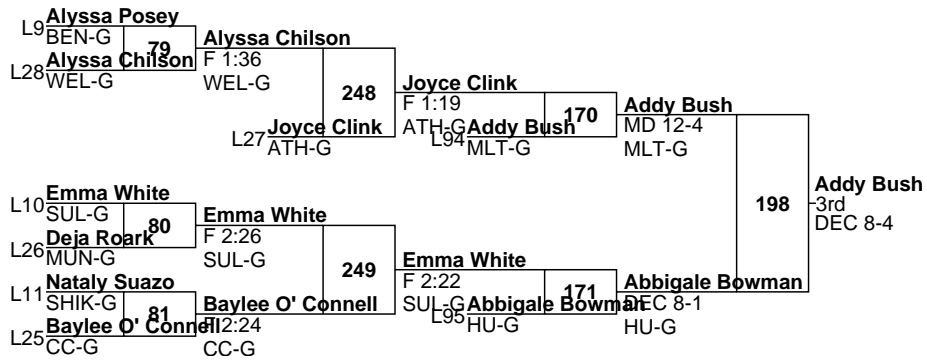

CC-G

2024 PIAA D4-9 AAA & D 4 GIRLS

GIRLS

124

2024 PIAA D4-9 AAA & D 4 GIRLS

GIRLS

130

2024 PIAA D4-9 AAA & D 4 GIRLS

GIRLS

136

2024 PIAA D4-9 AAA & D 4 GIRLS

GIRLS

142

1. Marissa Rumsey 12 Williamsport G 24-1

			<b>100</b>	<b>Marissa Rumsey</b> F 0:40 WMPT-G	<b>226</b> -1st F 0:56
5. <u>Jadelyn Sarviss</u> 10 <u>Danville G</u> 10-12					
4. <u>Jennifer Scheller</u> 10 <u>Shikellamy G</u> 7-8	<b>37</b>	<b>Jadelyn Sarviss</b> F 2:12 DNV-G			
3. <u>Kayl Dreckman</u> 9 <u>Central Columbia G</u> 13-7					
6. <u>Tatianna Myers</u> 9 <u>Selinsgrove G</u> 4-10	<b>38</b>	<b>Kayl Dreckman</b> F 1:11 CC-G	<b>101</b>	<b>Addison Dangle</b> F 3:08 JS-G	
2. <u>Addison Dangle</u> 9 <u>Jersey Shore G</u> 9-4					