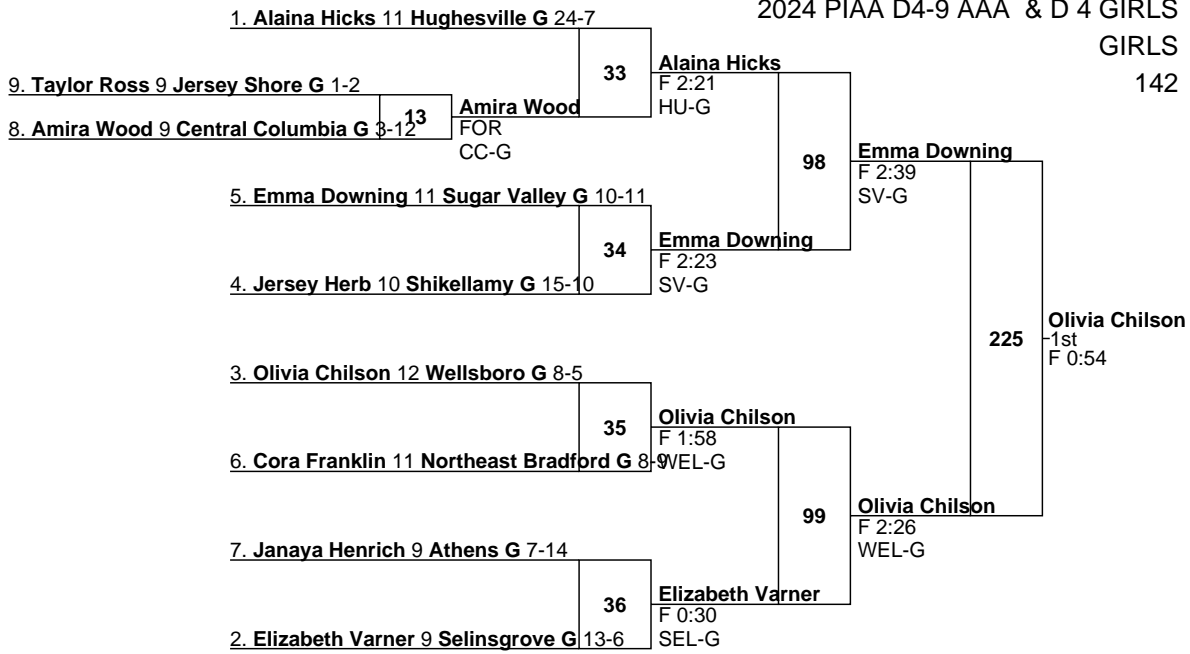

GIRLS

136

2024 PIAA D4-9 AAA & D 4 GIRLS

GIRLS

142

1. Marissa Rumsey 12 Williamsport G 24-1

			<b>100</b>	<b>Marissa Rumsey</b> F 0:40 WMPT-G	<b>226</b> -1st F 0:56
5. <u>Jadelyn Sarviss</u> 10 <u>Danville G</u> 10-12					
4. <u>Jennifer Scheller</u> 10 <u>Shikellamy G</u> 7-8	<b>37</b>	<b>Jadelyn Sarviss</b> F 2:12 DNV-G			
3. <u>Kayl Dreckman</u> 9 <u>Central Columbia G</u> 13-7					
6. <u>Tatianna Myers</u> 9 <u>Selinsgrove G</u> 4-10	<b>38</b>	<b>Kayl Dreckman</b> F 1:11 CC-G	<b>101</b>	<b>Addison Dangle</b> F 3:08 JS-G	
2. <u>Addison Dangle</u> 9 <u>Jersey Shore G</u> 9-4					