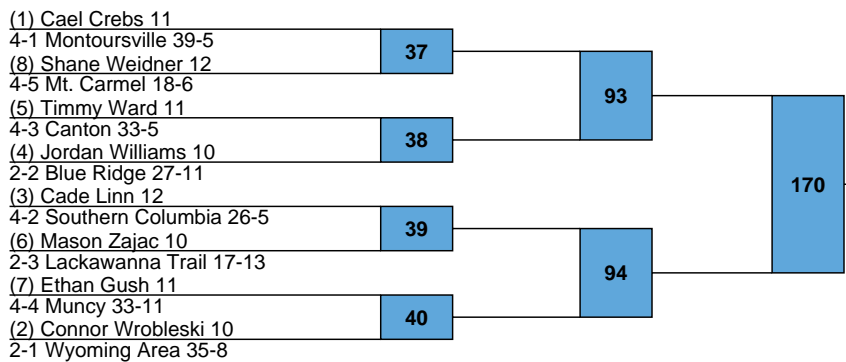

PIAA NE Regional AA  
 PIAA  
 138

PIAA NE Regional AA

PIAA

160

PIAA NE Regional AA

PIAA

170

(1) Cameron Wood 12

4-1 Montoursville 40-3

(8) Carter Sauer 12

4-5 Midd-West 36-7

(5) Zach Poust 11

4-3 Benton 30-9

(4) Tom Flood 10

2-2 Western Wayne 18-15

(3) Max Tillett 12