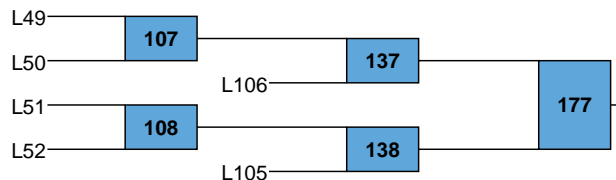

PIAA AA NE Regional  
 PIAA AA NE Regional  
 182

1 Gavin Hoffman 12  
 Montoursville 38-0 200  
 8 Manus McCracken 12  
 Mount Carmel 34-7  
 5 Ethan Long 12  
 Line Mountain 33-12  
 4 Tj Meehan 11  
 Lake Lehman 22-14  
 3 Lear Quinton 10  
 Southern Columbia 32-11  
 6 Jaryn Polit-Moran 11  
 Wyoming Area 23-12  
 7 David Tomb 11  
 Jersey Shore 24-15  
 2 Ivan Balavage 12  
 Scranton Prep 35-4 155.71

PIAA AA NE Regional  
 PIAA AA NE Regional  
 195

PIAA AA NE Regional  
 PIAA AA NE Regional  
 220

PIAA AA NE Regional  
 PIAA AA NE Regional  
 285