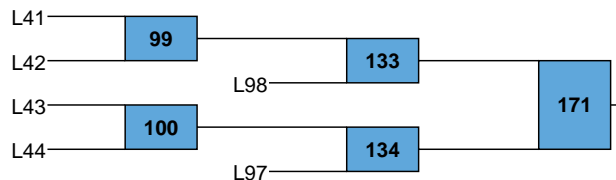

PIAA AA NE Regional  
 PIAA AA NE Regional  
 138

PIAA AA NE Regional  
 PIAA AA NE Regional  
 145

PIAA AA NE Regional  
 PIAA AA NE Regional  
 152

1 Creighton Edsell 12  
 Wyalusing 38-0 200  
 8 Jacob Carpenter 12  
 Shamokin 26-3  
 5 Nate Bradley 12  
 Athens 29-6  
 4 Alec Buttner 11  
 Scranton Prep 18-2  
 3 Gable Crebs 11  
 Montoursville 30-5  
 6 Kasen Taylor 9  
 Western Wayne 27-11  
 7 Tyler Stoltzfus 10  
 Mifflinburg 34-3  
 2 Corey Mruk 10  
 Wyoming Area 24-11 98