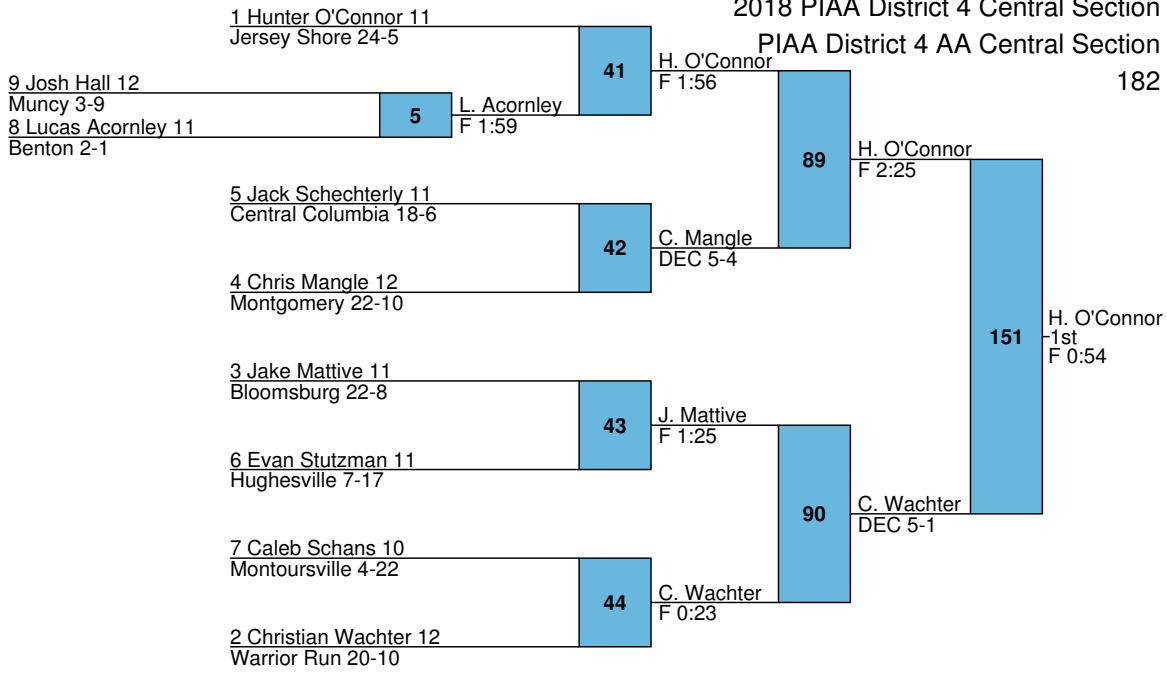

2018 PIAA District 4 Central Section

PIAA District 4 AA Central Section

170

2018 PIAA District 4 Central Section

PIAA District 4 AA Central Section

182

2018 PIAA District 4 Central Section

PIAA District 4 AA Central Section

195

2018 PIAA District 4 Central Section

PIAA District 4 AA Central Section

220

2018 PIAA District 4 Central Section

PIAA District 4 AA Central Section

285

Scoring Gr Rank	Team	Points	CH	CONS	1	2	3	
PIAA Distri	1 Muncy	198.5				4	3	3
PIAA Distri	2 Montoursvi	156.5				3	1	4
PIAA Distri	3 Warrior Ru	131				1	2	2
PIAA Distri	4 Central Co	110.5				1	4	
PIAA Distri	5 Benton	95				2	1	
PIAA Distri	6 Jersey Shc	91.5				1	2	1
PIAA Distri	7 Bloomsbur	65				1		2
PIAA Distri	8 Montgome	63.5					1	1
PIAA Distri	9 Hughesville	47				1		
PIAA Distri	10 South Willi	19						1
PIAA Distri	11 Loyalsock	8						