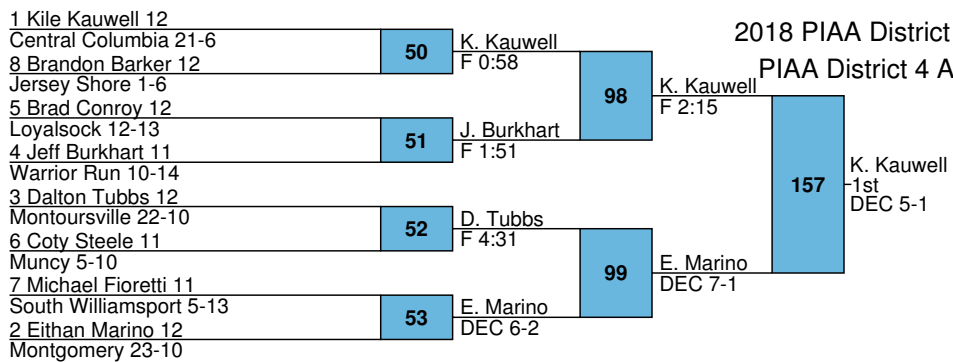

195

2018 PIAA District 4 Central Section

PIAA District 4 AA Central Section

220

2018 PIAA District 4 Central Section

PIAA District 4 AA Central Section

285

Scoring Gr Rank	Team	Points	CH	CONS	1	2	3	
PIAA Distri	1 Muncy	198.5				4	3	3
PIAA Distri	2 Montoursvi	156.5				3	1	4
PIAA Distri	3 Warrior Ru	131				1	2	2
PIAA Distri	4 Central Co	110.5				1	4	
PIAA Distri	5 Benton	95				2	1	
PIAA Distri	6 Jersey Shc	91.5				1	2	1
PIAA Distri	7 Bloomsbur	65				1		2
PIAA Distri	8 Montgome	63.5					1	1
PIAA Distri	9 Hughesville	47				1		
PIAA Distri	10 South Willi	19						1
PIAA Distri	11 Loyalsock	8						