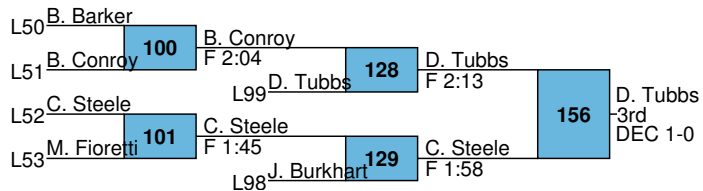

195

2018 PIAA District 4 Central Section

PIAA District 4 AA Central Section

220

2018 PIAA District 4 Central Section

PIAA District 4 AA Central Section

285

Scoring Gr Rank	Team	Points	CH	CONS	1	2	3	
PIAA Distri	1 Muncy	198.5				4	3	3
PIAA Distri	2 Montoursvi	156.5				3	1	4
PIAA Distri	3 Warrior Ru	131				1	2	2
PIAA Distri	4 Central Co	110.5				1	4	
PIAA Distri	5 Benton	95				2	1	
PIAA Distri	6 Jersey Shc	91.5				1	2	1
PIAA Distri	7 Bloomsbur	65				1		2
PIAA Distri	8 Montgome	63.5					1	1
PIAA Distri	9 Hughesville	47				1		
PIAA Distri	10 South Willi	19						1
PIAA Distri	11 Loyalsock	8						