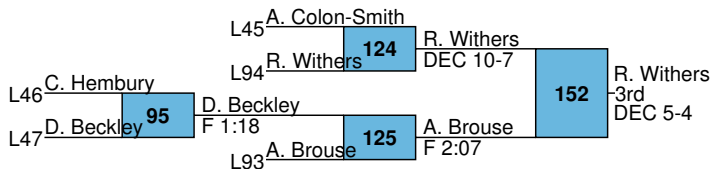

2018 PIAA District 4 Central Section

PIAA District 4 AA Central Section

170

2018 PIAA District 4 Central Section

PIAA District 4 AA Central Section

182

2018 PIAA District 4 Central Section

PIAA District 4 AA Central Section

195

2018 PIAA District 4 Central Section

PIAA District 4 AA Central Section

220

2018 PIAA District 4 Central Section

PIAA District 4 AA Central Section

285

Scoring Gr Rank	Team	Points	CH	CONS	1	2	3	
PIAA Distri	1 Muncy	198.5				4	3	3
PIAA Distri	2 Montoursvi	156.5				3	1	4
PIAA Distri	3 Warrior Ru	131				1	2	2
PIAA Distri	4 Central Co	110.5				1	4	
PIAA Distri	5 Benton	95				2	1	
PIAA Distri	6 Jersey Shc	91.5				1	2	1
PIAA Distri	7 Bloomsbur	65				1		2
PIAA Distri	8 Montgome	63.5					1	1
PIAA Distri	9 Hughesville	47				1		
PIAA Distri	10 South Willi	19						1
PIAA Distri	11 Loyalsock	8						